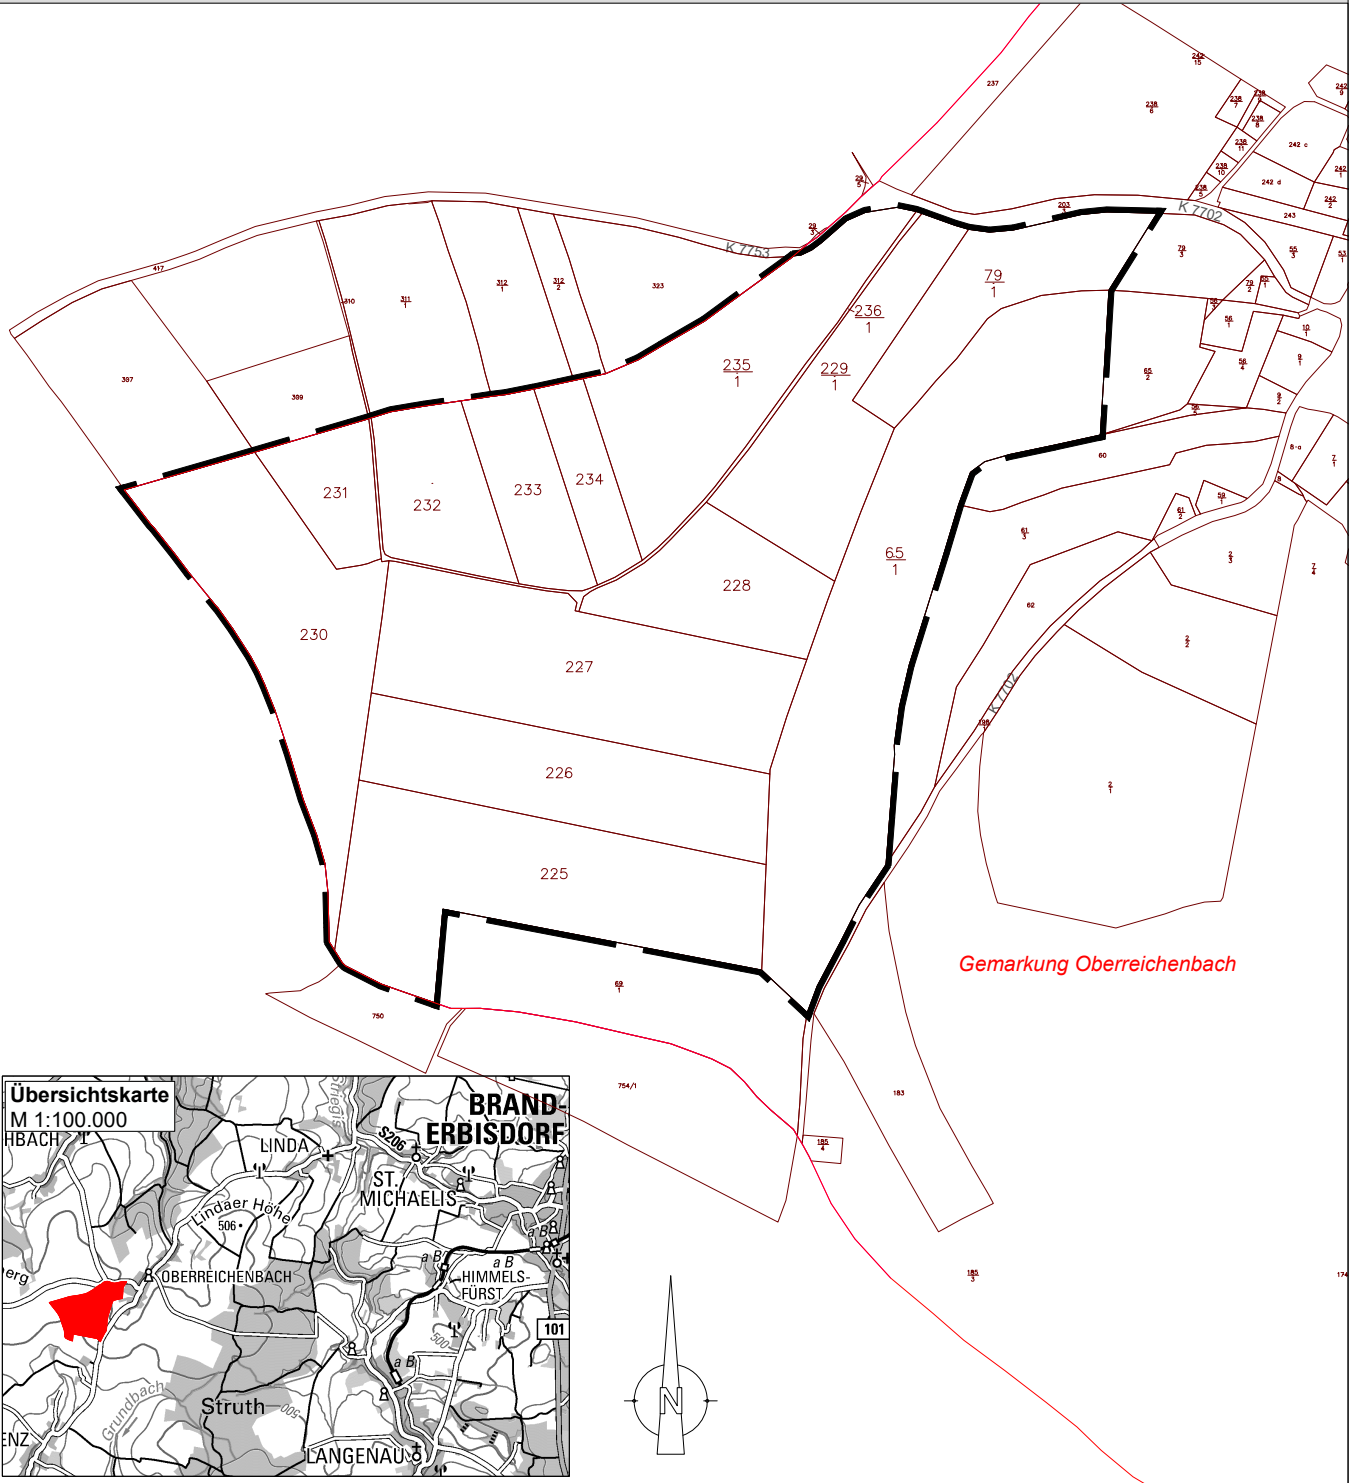

# Bebauungsplan Nr. 13 "Photovoltaik-Freiflächenanlage Oberreichenbach"

Lageplan zum Entwurf (Stand: 30.08.2023)

<p><b>Legende</b></p> <p> Grenze des räumlichen Geltungsbereiches</p> <p> Flurstücksgrenzen, -nummern Bestand</p> <p> Gemarkungsgrenze Oberreichenbach</p>	<p><b>Planungsträger:</b>                  Stadt Brand-Erbisdorf                  Markt 1                  09618 Brand-Erbisdorf</p> 
<p>Maßstab 1:7.500</p>  <p>Datengrundlage:                  offene Geodaten GeoSN</p>	<p><b>Entwicklungsträger:</b>                  Münch eMergy GmbH &amp; Co. KG                  Gössersdorf 11                  96369 Weißenbrunn</p>  <p><b>Planverfasser:</b>                  BPM Ingenieurgesellschaft mbH                  Waisenhausstraße 10                  09599 Freiberg</p> 